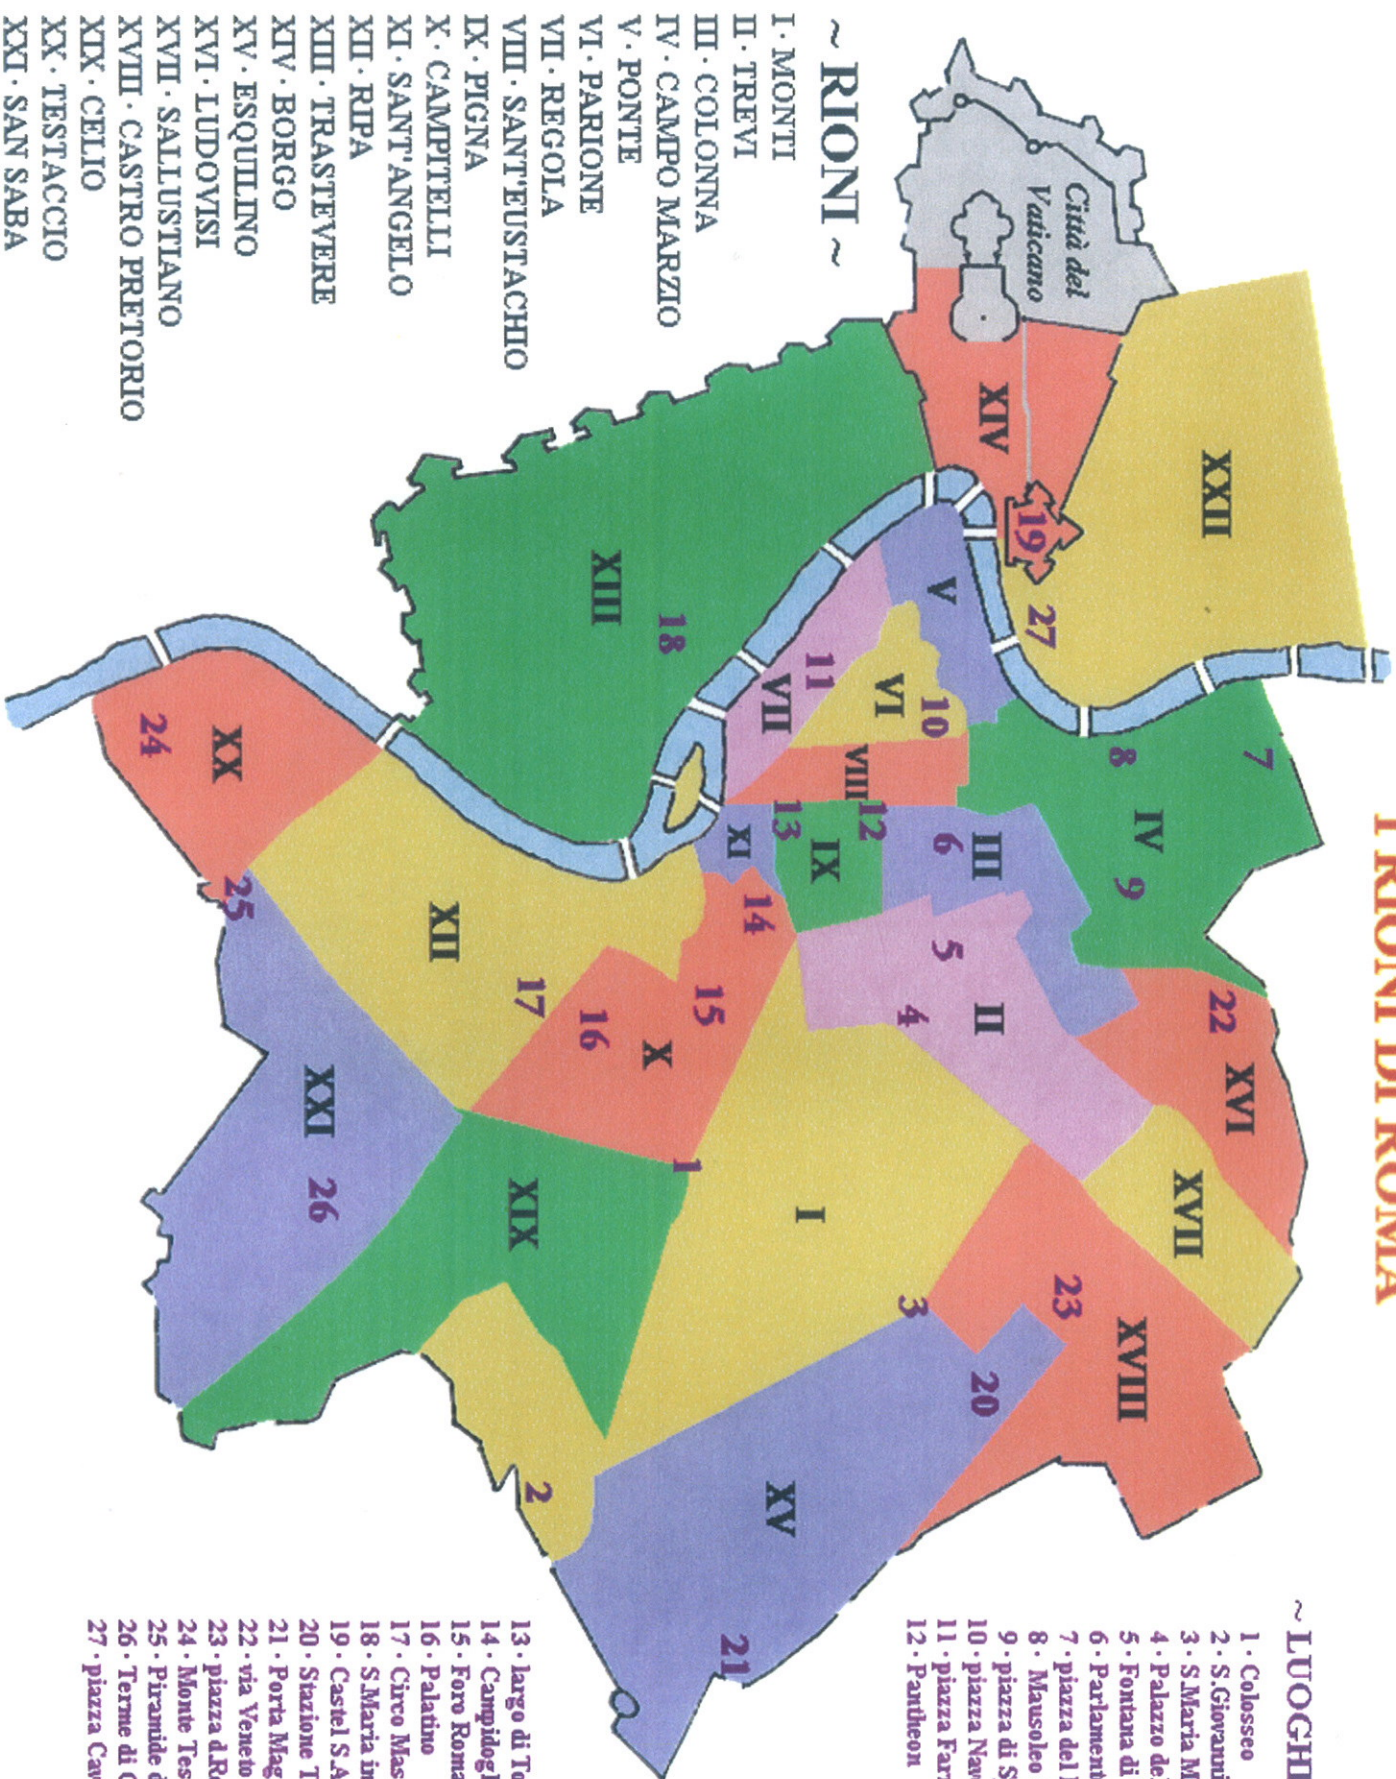

I RIONI DI ROMA

~ RIONI ~

- I. MONTI
- II. TREVÌ
- III. COLONNA
- IV. CAMPO MARZIO
- V. PONTE
- VI. PARIONE
- VII. REGOLA
- VIII. SANT'EUSTACHIO
- IX. PIGNA
- X. CAMPITELLI
- XI. SANT'ANGELO
- XII. RIPA
- XIII. TRASTEVERE
- XIV. BORGO
- XV. ESQUILINO
- XVI. LUDOVISI
- XVII. SALLUSTIANO
- XVIII. CASTRO PRETORIO
- XIX. CELIO
- XX. TESTACCIO
- XXI. SAN SABA
- XXII. PRATI

~ LUOGHI DI INTERESSE ~

- 1. Colosseo
- 2. S. Giovanni in Laterano
- 3. S. Maria Maggiore
- 4. Palazzo del Quirinale
- 5. Fontana di Trevi
- 6. Parlamento
- 7. piazza del Popolo
- 8. Mausoleo di Augusto & Ara Pacis
- 9. piazza di Spagna
- 10. piazza Navona
- 11. piazza Farnese
- 12. Pantheon
- 13. largo di Torre Argentina
- 14. Campidoglio
- 15. Foro Romano
- 16. Palatino
- 17. Circo Massimo
- 18. S. Maria in Trastevere
- 19. Castel S. Angelo
- 20. Stazione Termini
- 21. Porta Maggiore
- 22. via Veneto
- 23. piazza d. Repubblica & S. Maria d. Angeli
- 24. Monte Testaccio
- 25. Piramide di Cajo Cesio
- 26. Terme di Caracalla
- 27. piazza Cavour & Palazzo di Giustizia